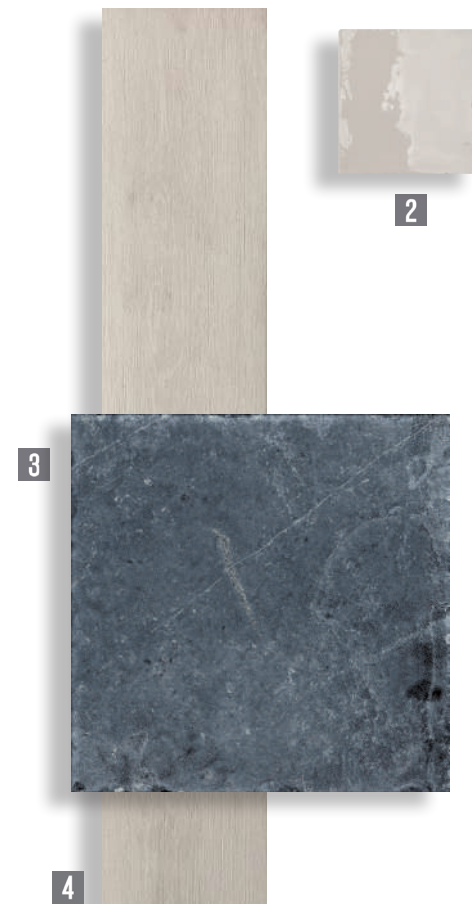

PASICOS

PORCELÁNICO
PORCELAIN / GRÉS CÉRAMÉ

CHANDELIER CLASSIC 20X20
Tasos Natural 20X20

4 gráficas empaquetadas de forma aleatoria
4 graphics randomly packaged
4 motifs conditionnés de manière aléatoire

Grupo Bla

20X20
7,9"X7,9"

RODAPIÉ 8X20 cm.
Skirting - Plinthe

- 1 CHANDELIER CLASSIC 20X20 cm.
- 2 ÉPOQUE CRÈME 13X13 cm.
- 3 BALTIMORE 50X50cm.

Chandelier

PORCELÁNICO
PORCELAIN / GRÉS CÉRAMÉ

- 4 HOLLYWOOD IVORY 23X120 cm.
- 5 GALAXY IVORY 6,5X25 cm.
- 6 TASOS NATURAL 20X20 cm.