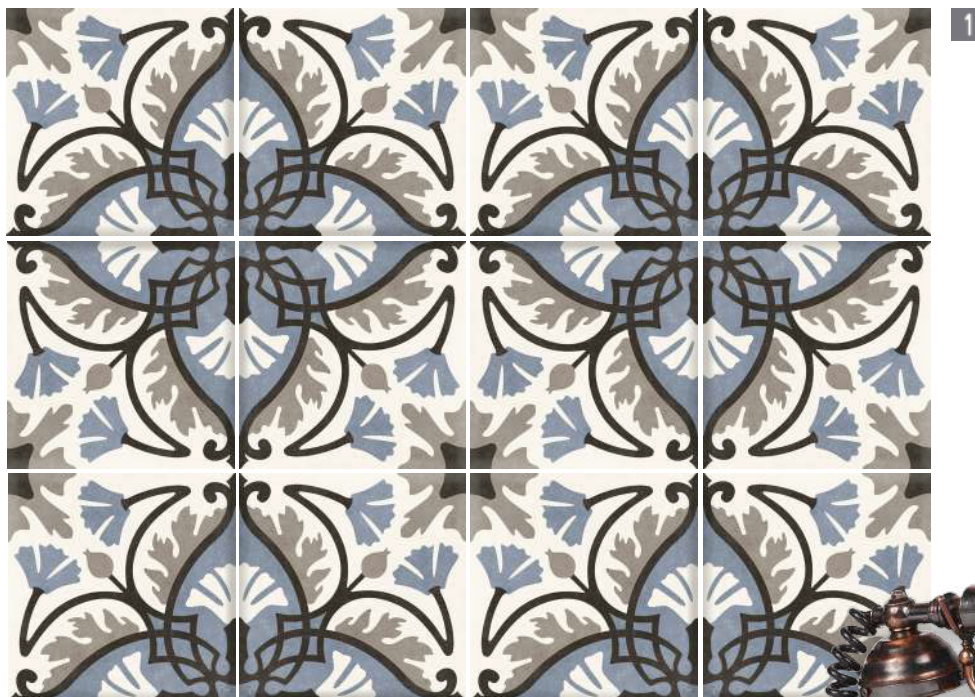

Danubio

PORCELÁNICO
PORCELAIN / GRÈS CÉRAMÉ

Grupo Bia

20X20
7,9"X7,9"

- 1** DANUBIO 20X20 cm.
- 2** MONOCROMA MARFIL 25X40 cm.
- 3** GALAXY CONCRETE 6,5X25 cm.
- 4** ÉPOQUE GRIS FER 13X13

RODAPIÉ 8X20 cm.
Skirting - Plinthe