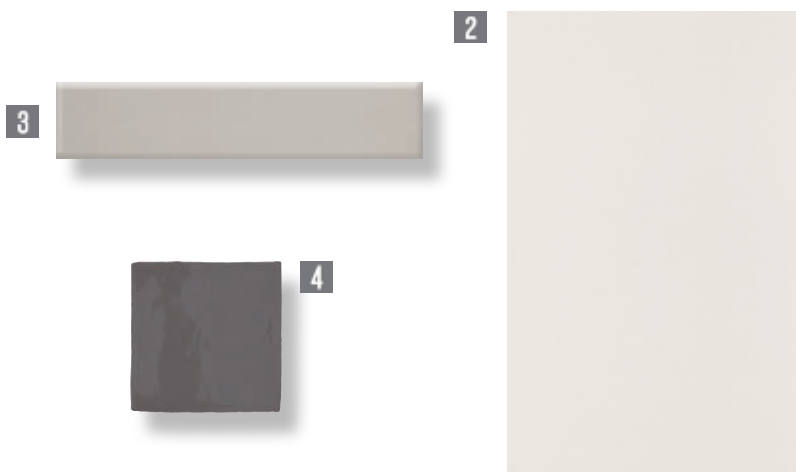

Danubio

PORCELÁNICO
PORCELAIN / GRÈS CÉRAMÉ

Grupo Bia

20X20
7,9"X7,9"

- 1** DANUBIO 20X20 cm.
- 2** MONOCROMA MARFIL 25X40 cm.
- 3** GALAXY CONCRETE 6,5X25 cm.
- 4** ÉPOQUE GRIS FER 13X13

RODAPIÉ 8X20 cm.
Skirting - Plinthe