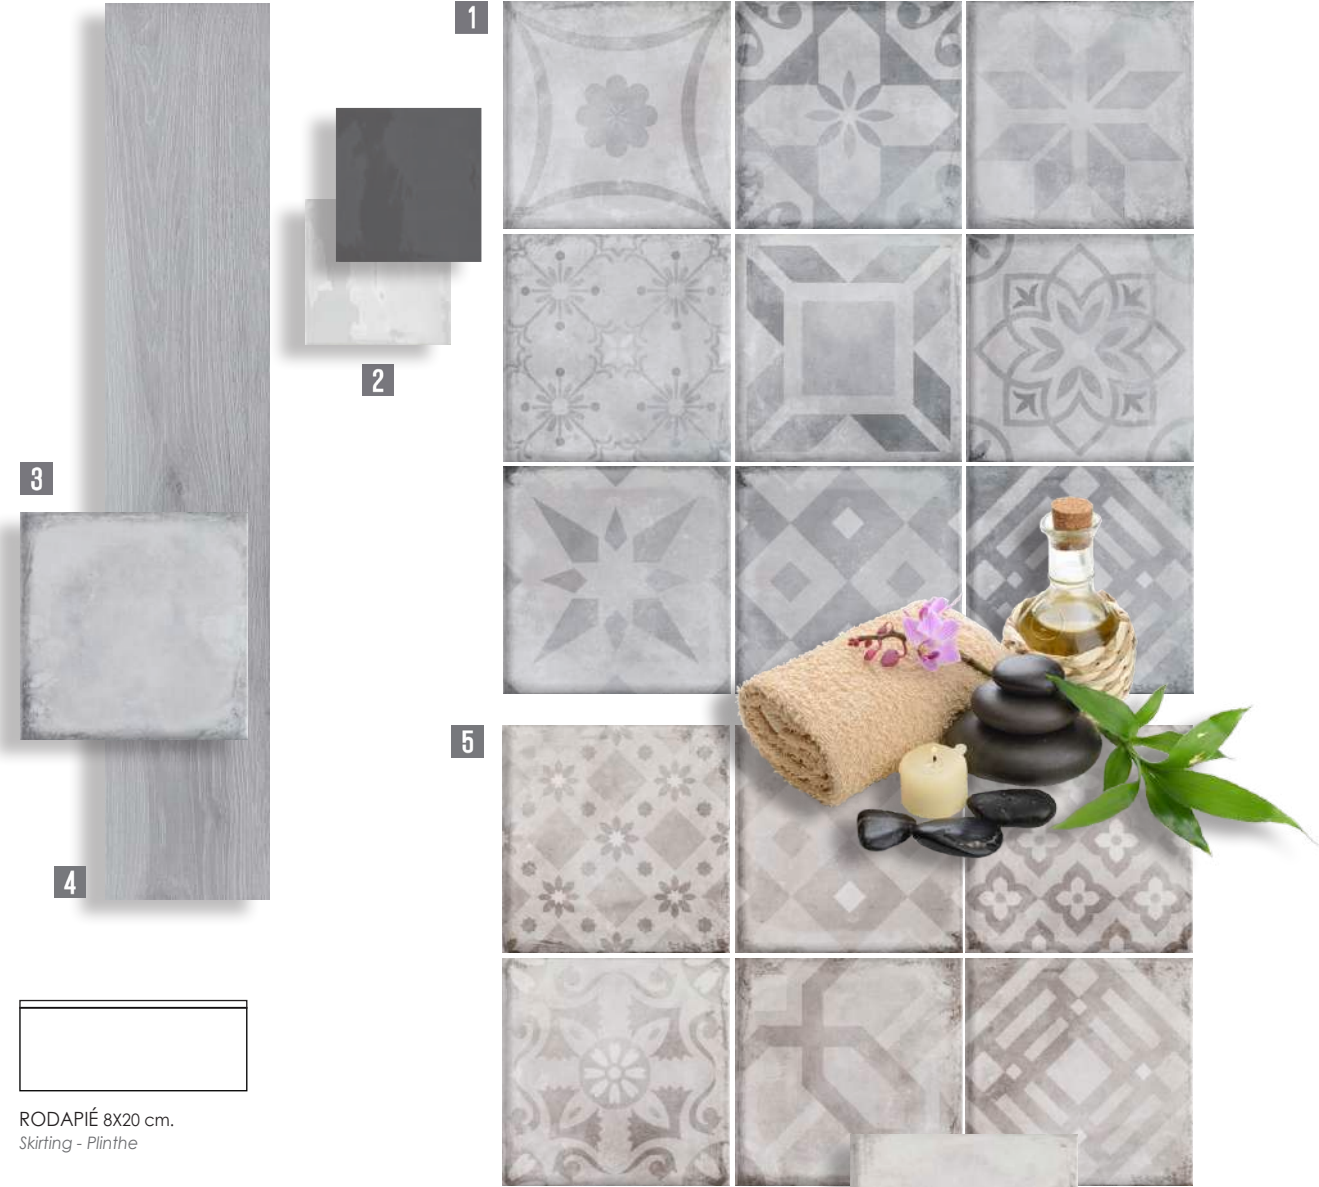

- 1** TASOS MIX MULTICOLOR 20X20 cm.
- 2** ÉPOQUE BLANC 13X13 cm.
- 3** ÉPOQUE CRÈME 13X13 cm.
- 4** ÉPOQUE CRÈME 7,5X15 cm.
- 5** TASOS NATURAL 20X20 cm.

TASOS MIX MULTICOLOR 20X20

18 gráficas empaquetadas de forma aleatoria  
18 graphics randomly packaged  
18 motifs conditionnés de manière aléatoire

# PASICOS

PORCELÁNICO  
PORCELAIN / GRÉS CÉRAMÉ

Grupo Bla

20X20  
7,9"X7,9"

# Tasos

PORCELÁNICO  
PORCELAIN / GRÉS CÉRAMÉ

RODAPIÉ 8X20 cm.  
Skirting - Plinthe

- 1 **TASOS MIX GRIS** 20X20 cm.
- 2 **ÉPOQUE GRIS FER** y **ÉPOQUE BLANC** 13X13 cm.
- 3 **TASOS GRIS** 20X20 cm.
- 4 **HOLLYWOOD GRIS** 23X120 cm.
- 5 **TASOS MIX NATURAL** 20X20 cm.
- 6 **TASOS NATURAL** 20X20 cm.

TASOS MIX NATURAL 20X20  
Revestimiento Époque Noir 7,5X15 - Époque Blanc 7,5X15

18 gráficas empaquetadas de forma aleatoria  
18 graphics randomly packaged  
18 motifs conditionnés de manière aléatoire