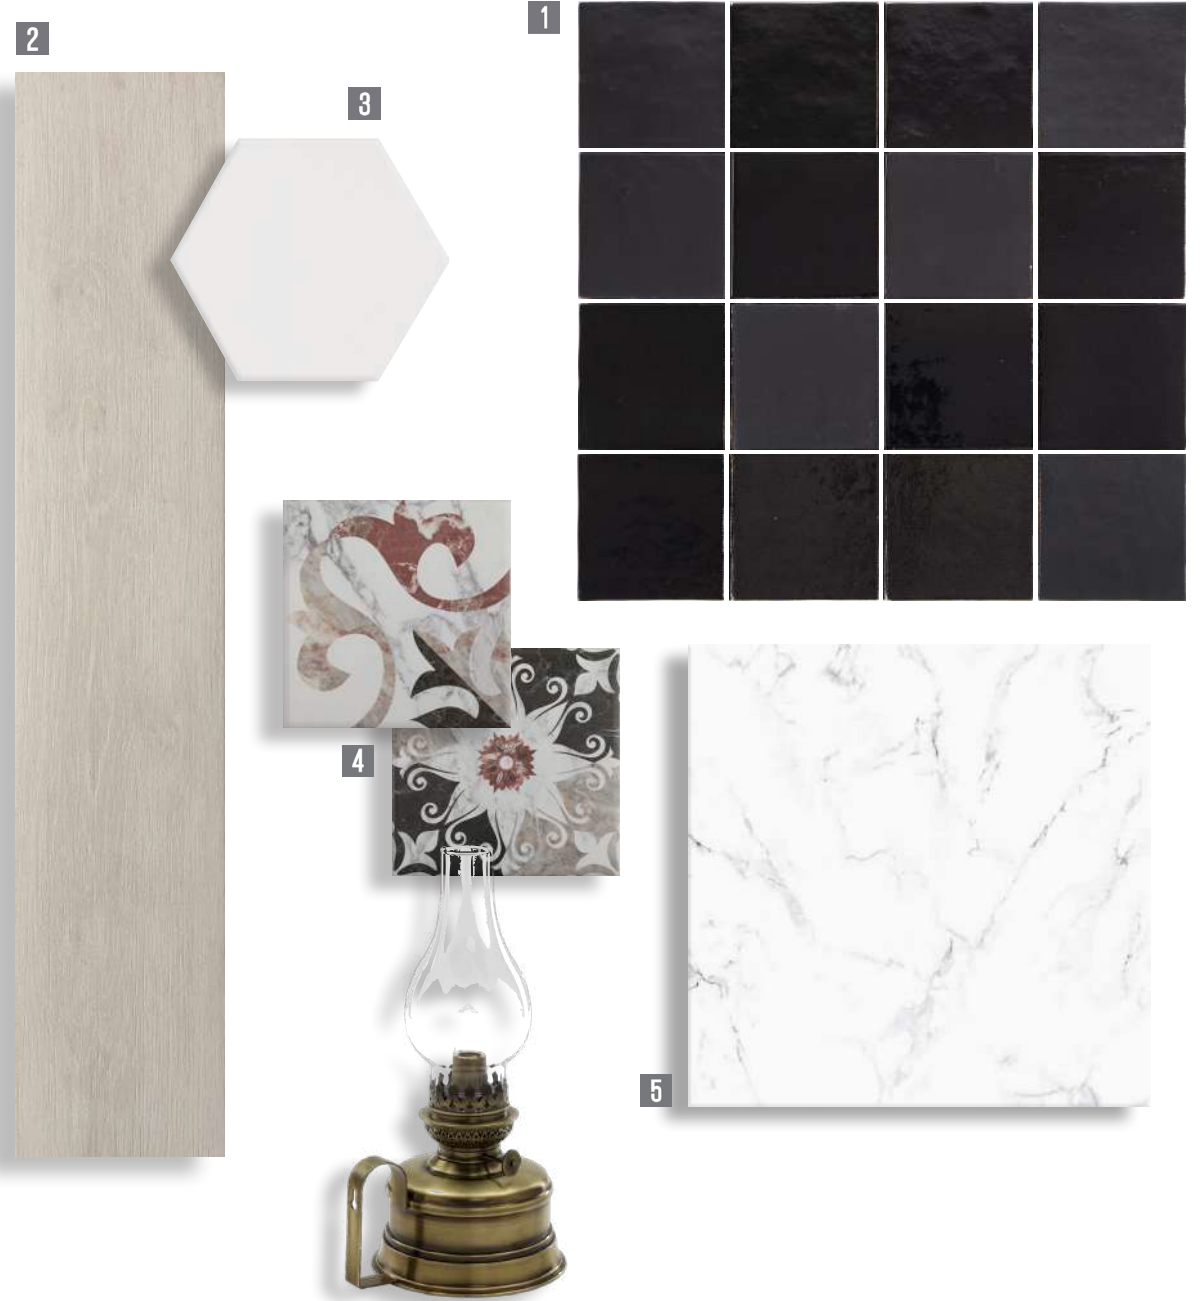

# PASICOS

REVESTIMIENTO  
WALL TILE / FAÏENCE

Grupo Bill

10X10  
3,9"X3,9"

# Almoradí

REVESTIMIENTO  
WALL TILE / FAÏENCE

ALMORADÍ NOIR 10X10

Distintas gráficas empaquetadas de forma aleatoria  
Different graphics randomly packaged  
Différents motifs conditionés de manière aléatoire

1 ALMORADÍ NOIR 10X10 cm.

2 HOLLYWOOD IVORY 23X120 cm.

3 MONOCOLOR WHITE HEX 22X25 cm.

4 SOFÍA 20X20 cm.

5 PISA 66X66 cm.

1 ALMORADÍ BLANC 10X10 cm.

2 BALTIMORE 50X50 cm.

3 MANOR 50X50 cm.

4 GADES CENIZA 20X20 cm.

5 ARDENNES DARK 66X66 cm.