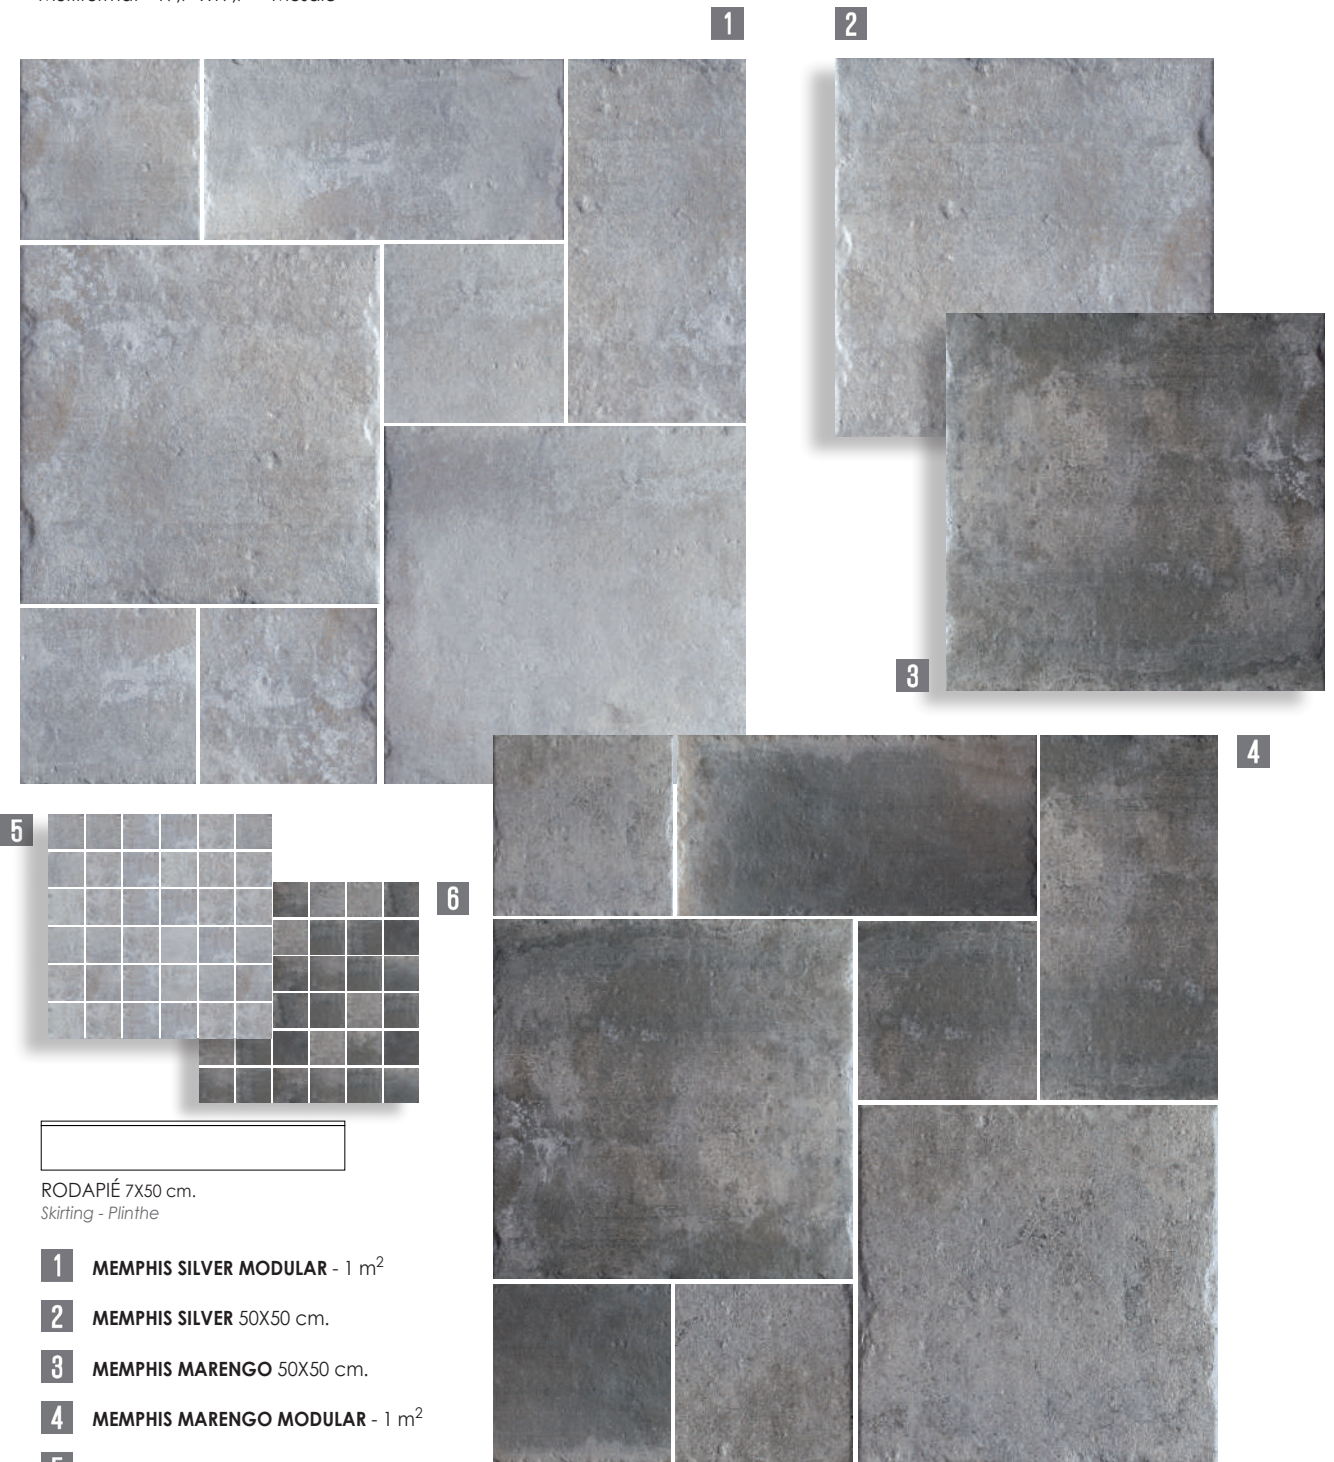

PASICOS

PORCELÁNICO
PORCELAIN / GRÉS CÉRAMÉ

MEMPHIS SILVER MODULAR

Distintas gráficas empaquetadas de forma aleatoria
Different graphics randomly packaged
Différents motifs conditionnés de manière aléatoire

Grupo Bla

MODULAR 50 * - 50X50 - Malla

Multiformat - 19,7"X19,7" - Mosaic

Memphis

PORCELÁNICO
PORCELAIN / GRÉS CÉRAMÉ

RODAPIÉ 7X50 cm.
Skirting - Plinthe

- 1 MEMPHIS SILVER MODULAR - 1 m²
- 2 MEMPHIS SILVER 50X50 cm.
- 3 MEMPHIS MARENGO 50X50 cm.
- 4 MEMPHIS MARENGO MODULAR - 1 m²
- 5 MALLA MEMPHIS SILVER 30X30 cm.
- 6 MALLA MEMPHIS MARENGO 30X30 cm.

* Modular: 50X50 - 25X50 - 25X25
19,7"X19,7" - 9,8"X19,7" - 9,8"X9,8"