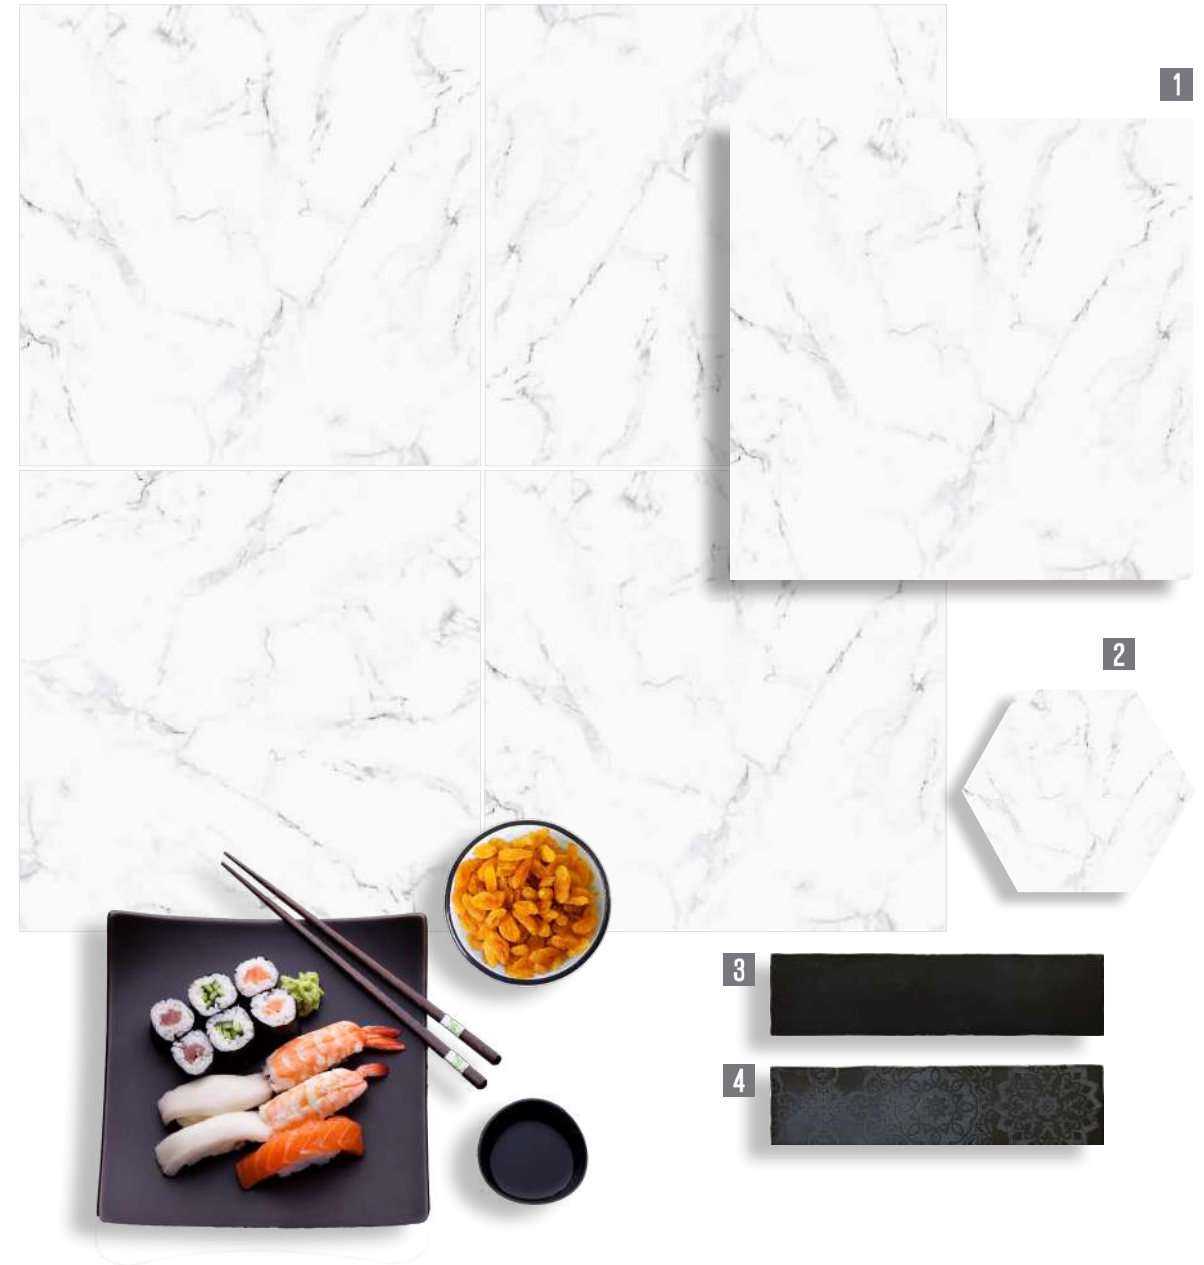

PASICOS

PORCELÁNICO
PORCELAIN / GRÈS CÉRAMÉ

Grupo Bia

66X66 - HEX 22X25

26"X26" - HEX 8,7"X9,8"

Pisa

PORCELÁNICO
PORCELAIN / GRÈS CÉRAMÉ

PISA 66X66

3 LAFAYETTE PERLA HEX 22X25 cm.

4 LAFAYETTE ANTRACITA HEX 22X25 cm.

5 LAFAYETTE ORIGEN HEX 22X25 cm.

Distintas gráficas empaquetadas de forma aleatoria
Different graphics randomly packaged
Différents motifs conditionés de manière aléatoire