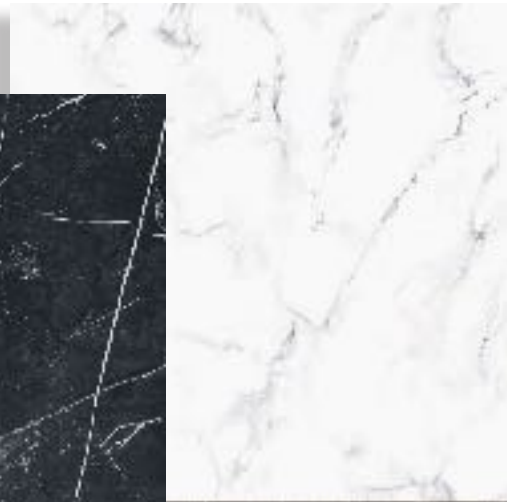

Grupo Bill

20x50
7,9"X19,7"

Egas
REVESTIMIENTO
WALL TILE / FAIËNCE

1

2

3

1 EGAS 20X50 cm.

2 PISA 66X66 cm.

3 RAVENNA 66X66 cm.