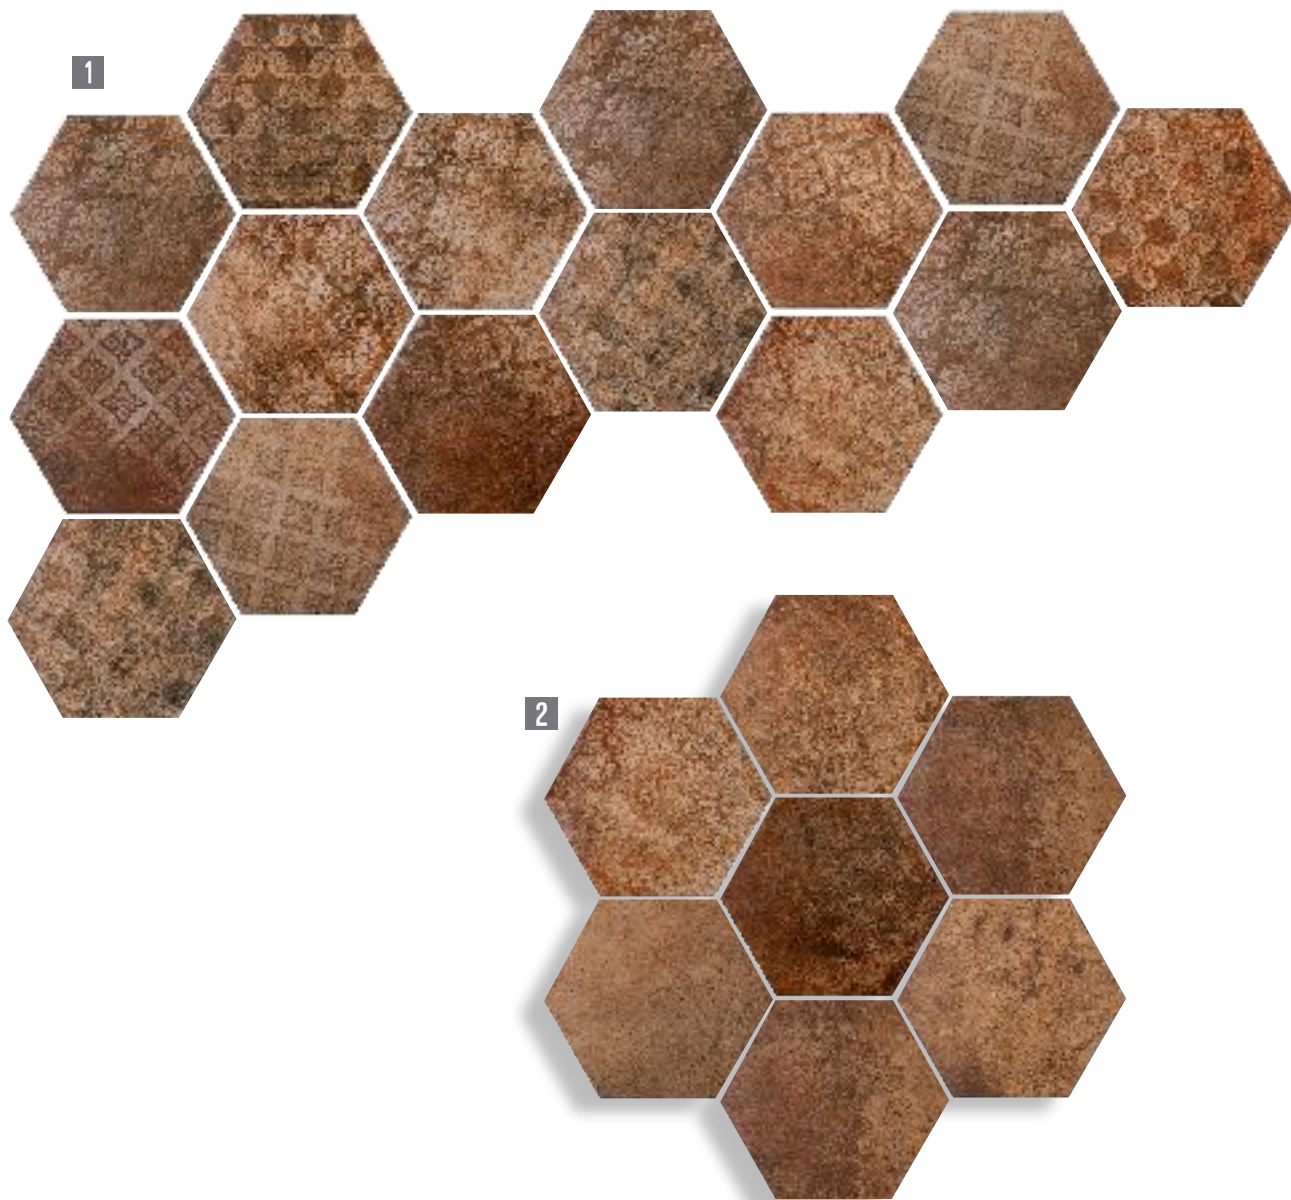

PASICOS

PORCELÁNICO
PORCELAIN / GRÈS CÉRAME

IBIZA DECOR HEX 17,5X20
IBIZA BASE HEX 17,5X20

25 gráficas empaquetadas de forma aleatoria
25 graphics randomly packaged
25 motifs conditionnés de manière aléatoire

Grupo Bia

HEXAGONAL 17,5X20

HEX 6,7"X7,9"

Ibiza Hex

PORCELÁNICO
PORCELAIN / GRÈS CÉRAMÉ

1 IBIZA DECOR HEX 17,5X20 cm.

2 IBIZA BASE HEX 17,5X20 cm.