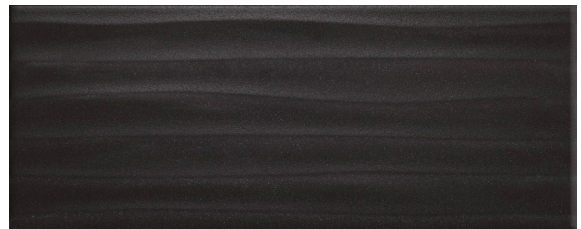

1

2

3

4

- 1 MOONLIGHT WHITE 20X50 cm.
- 2 MOONLIGHT WAVY WHITE 20X50 cm.
- 3 MOONLIGHT BLACK 20X50 cm.
- 4 MOONLIGHT WAVY BLACK 20X50 cm.

*acabado rugoso
rough piece finish
finition rugueuse