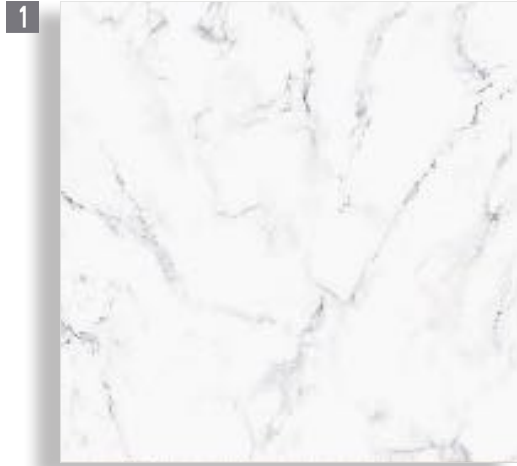

PASICOS

PORCELÁNICO
PORCELAIN / GRÉS CÉRAME

PISA 66X66

Distintas gráficas empaquetadas de forma aleatoria

Different graphics randomly packaged

Différents motifs conditionnés de manière aléatoire

Grupo Bia

Pisa - Ravenna

PORCELÁNICO
PORCELAIN / GRÈS CÉRAMÉ

66X66 - 33X66 - HEX 22X25

26"X26" - 13"X26" - HEX 8,7"X9,8"

1 PISA 66X66 cm.

2 PISA 33X66 cm.

3 PISA HEX 25X25 cm.

4 RAVENNA 33X66 cm.

5 RAVENNA 66X66 cm.