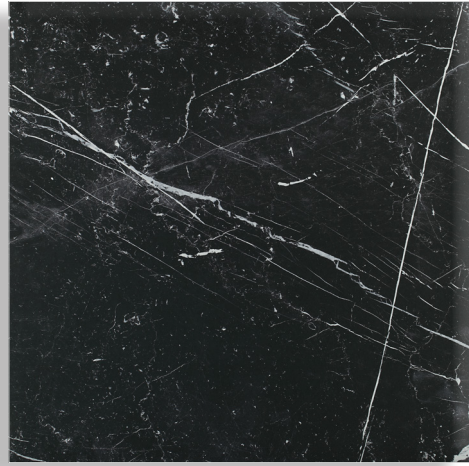

PASICOS

PORCELÁNICO
PORCELAIN / GRÉS CÉRAME

PISA 66X66

Distintas gráficas empaquetadas de forma aleatoria

Different graphics randomly packaged

Différents motifs conditionnés de manière aléatoire

Grupo Bia

Pisa - Ravenna

PORCELÁNICO
PORCELAIN / GRÈS CÉRAMÉ

66X66 - 33X66 - HEX 22X25

26"X26" - 13"X26" - HEX 8,7"X9,8"

1 PISA 66X66 cm.

2 PISA 33X66 cm.

3 PISA HEX 25X25 cm.

4 RAVENNA 33X66 cm.

5 RAVENNA 66X66 cm.

RODAPIÉ 8X66 cm.
Skirting - Plinthe