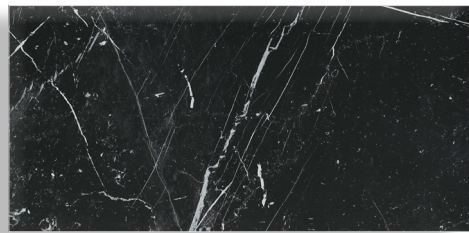

PASICOS

PORCELÁNICO
PORCELAIN / GRÉS CÉRAME

PISA 66X66

Distintas gráficas empaquetadas de forma aleatoria

Different graphics randomly packaged

Différents motifs conditionnés de manière aléatoire

Grupo Bia

Pisa - Ravenna

PORCELÁNICO
PORCELAIN / GRÈS CÉRAMÉ

66X66 - 33X66 - HEX 22X25

26"X26" - 13"X26" - HEX 8,7"X9,8"

1 PISA 66X66 cm.

2 PISA 33X66 cm.

3 PISA HEX 25X25 cm.

4 RAVENNA 33X66 cm.

5 RAVENNA 66X66 cm.